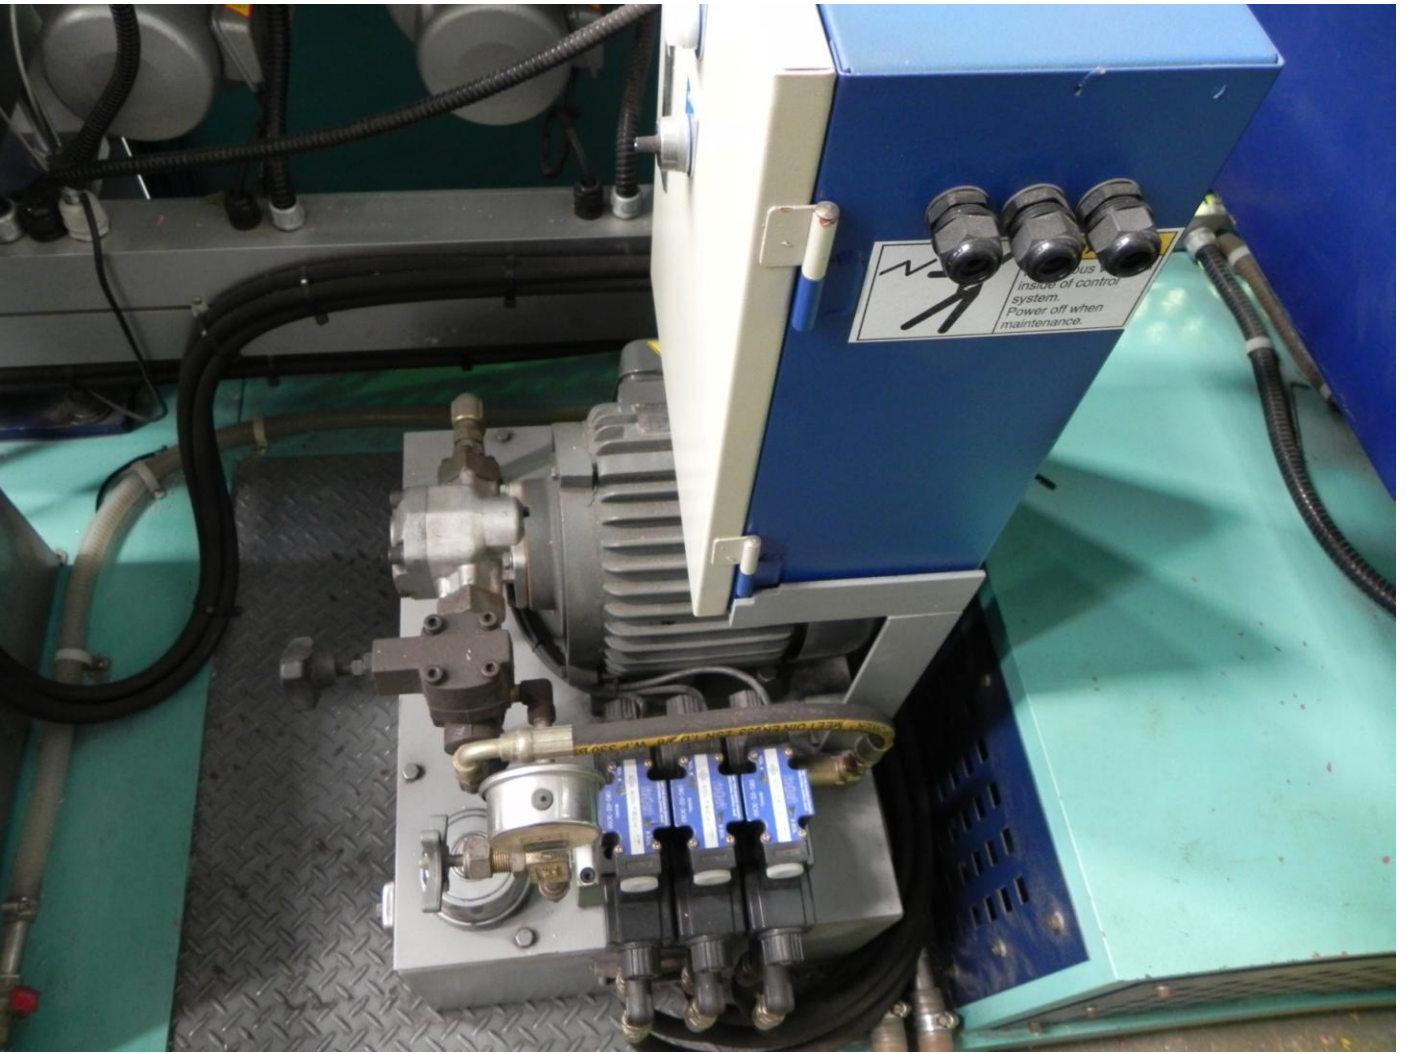

+ - F

Störung
fault

Reset

Metall
metal

Test

ZAPTECH Sp.j. Sobańscy

ul. Przemysłowa 8

PL 88-160 Janikowo